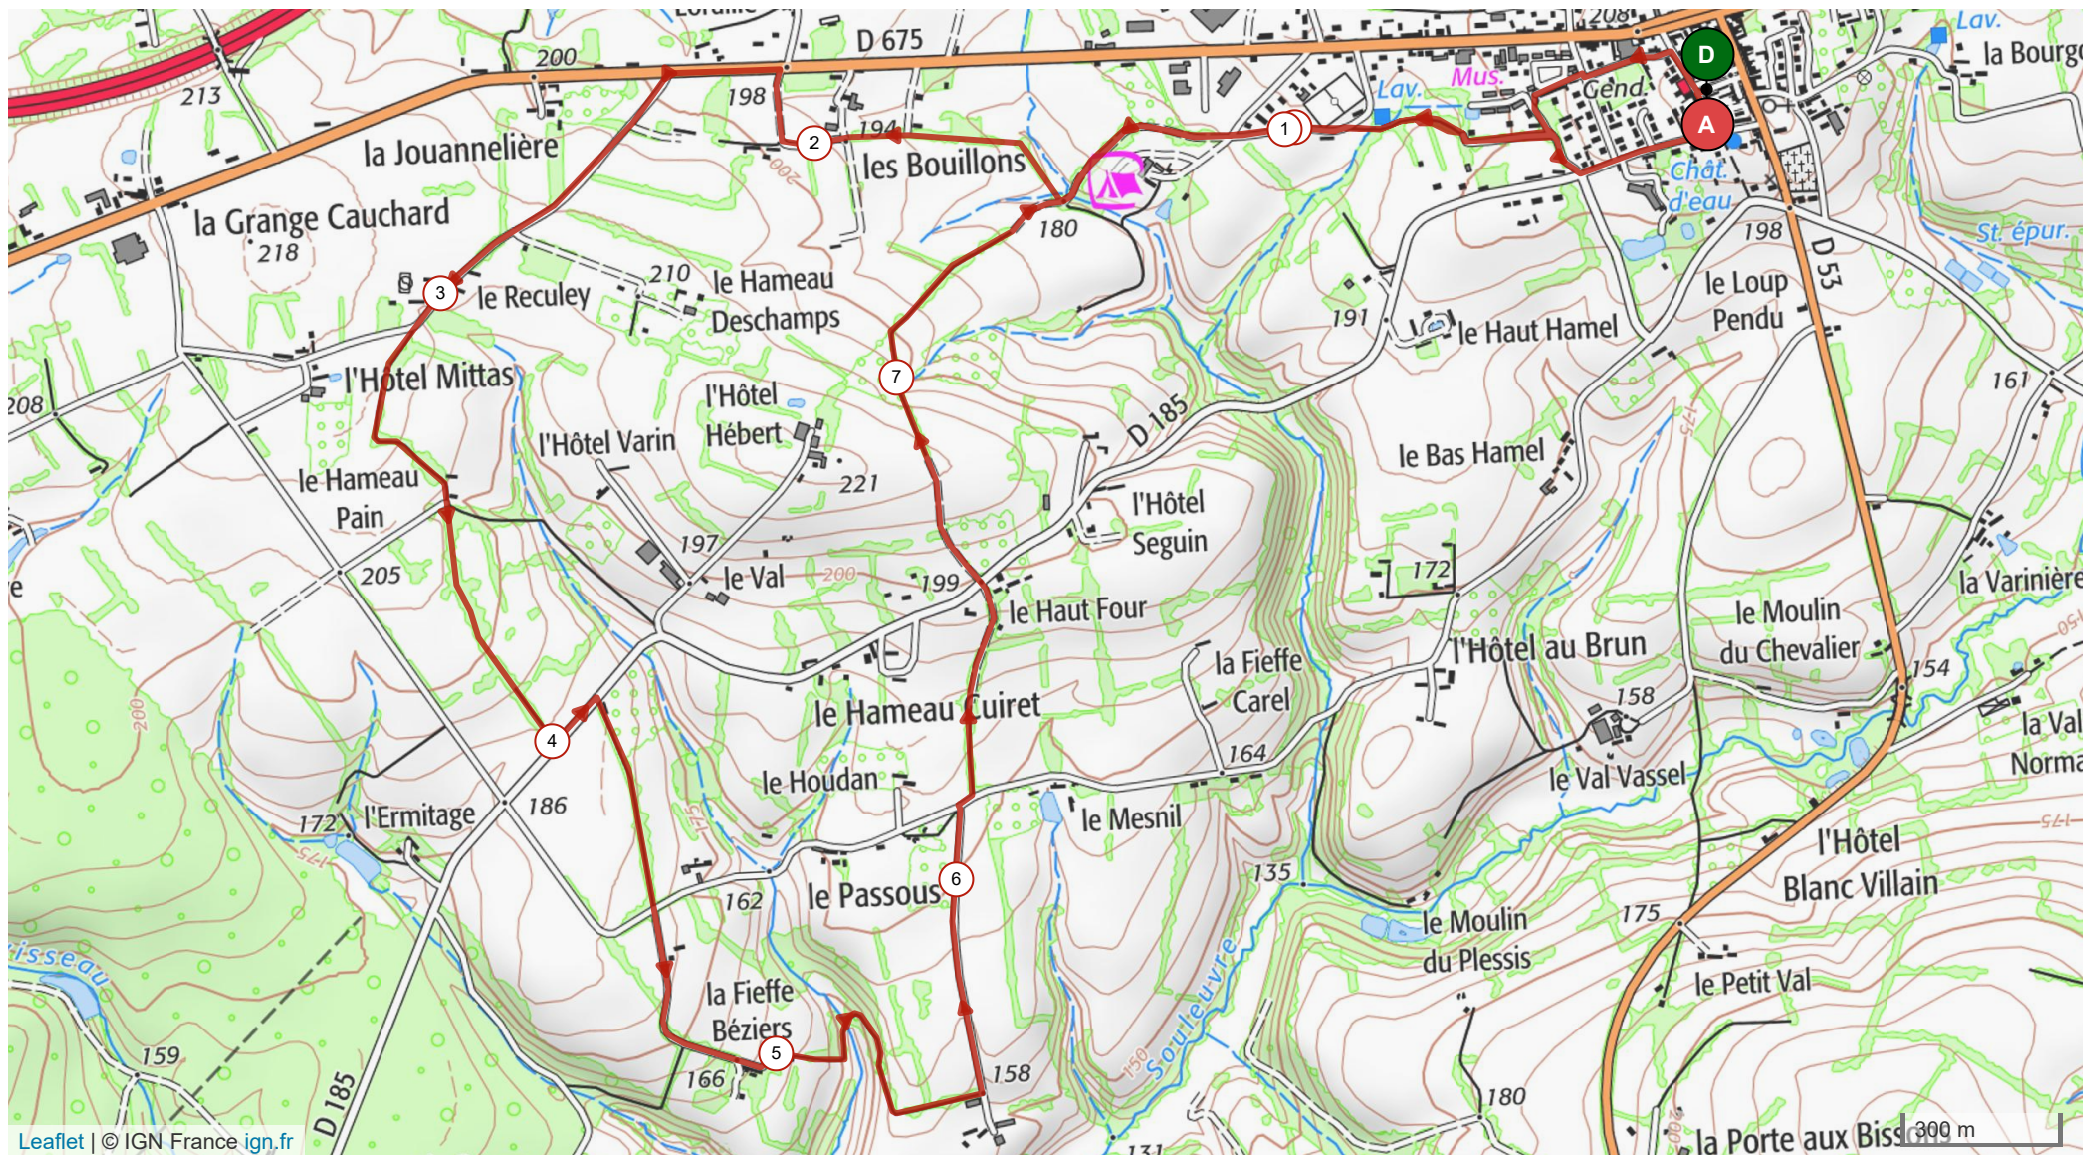

9506551 | Course à pied - Trail | Besace_9k_2019
Saint-Martin-des-Besaces -> Saint-Martin-des-Besaces
8.968 km ↑ 116 m ↓ 116 m ▲ 155 m ▲ 211 m

Leaflet | © IGN France ign.fr

Le droit de reproduction est strictement réservé à un usage personnel et privé. Lors de la pratique de votre activité, veuillez à respecter les propriétés et chemins privés et vous assurez de la praticabilité des parcours.

© 2019 Openrunner